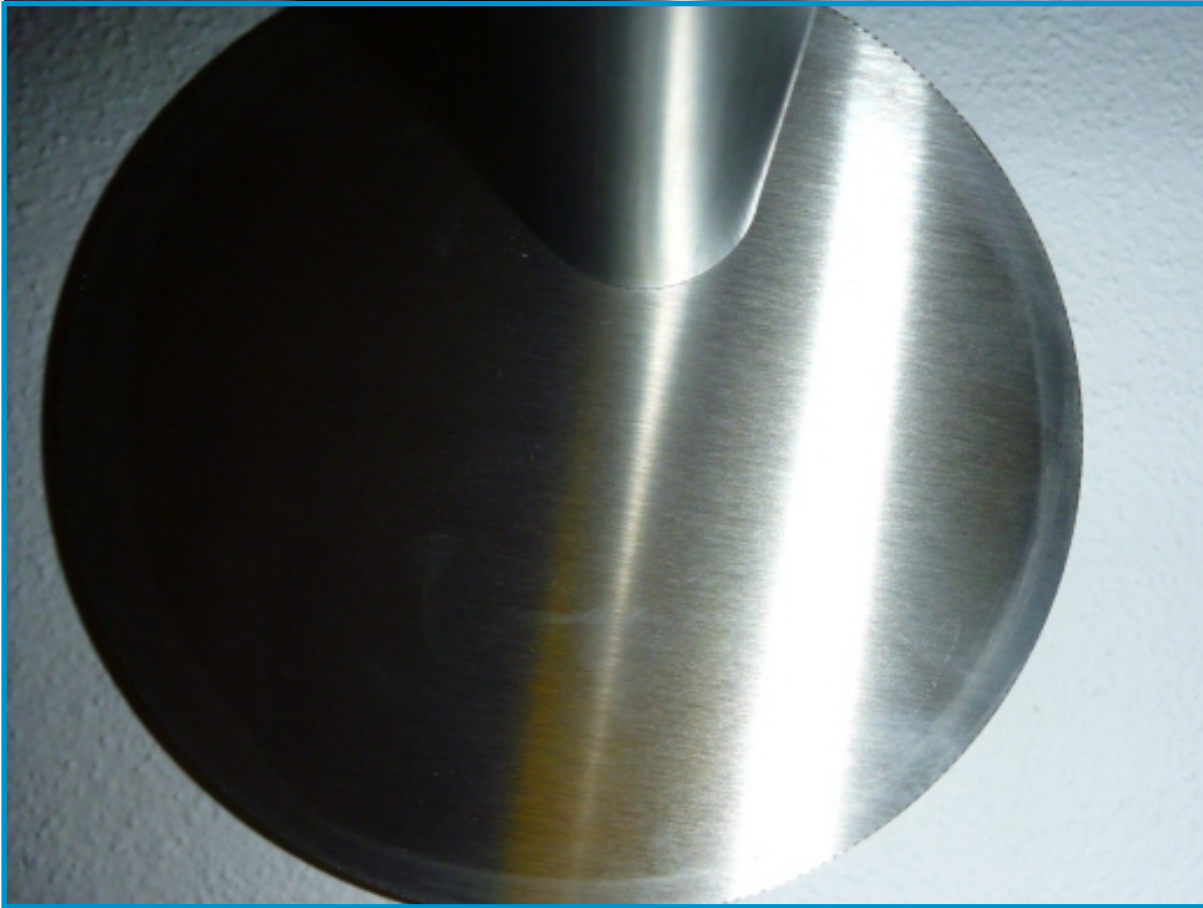

nerezová ocel
BRUS

Vlastnosti:

broušený nerez je vertikálně
kartáčovaný a vytváří
velmi efektivní design

www.best-e-shop.eu