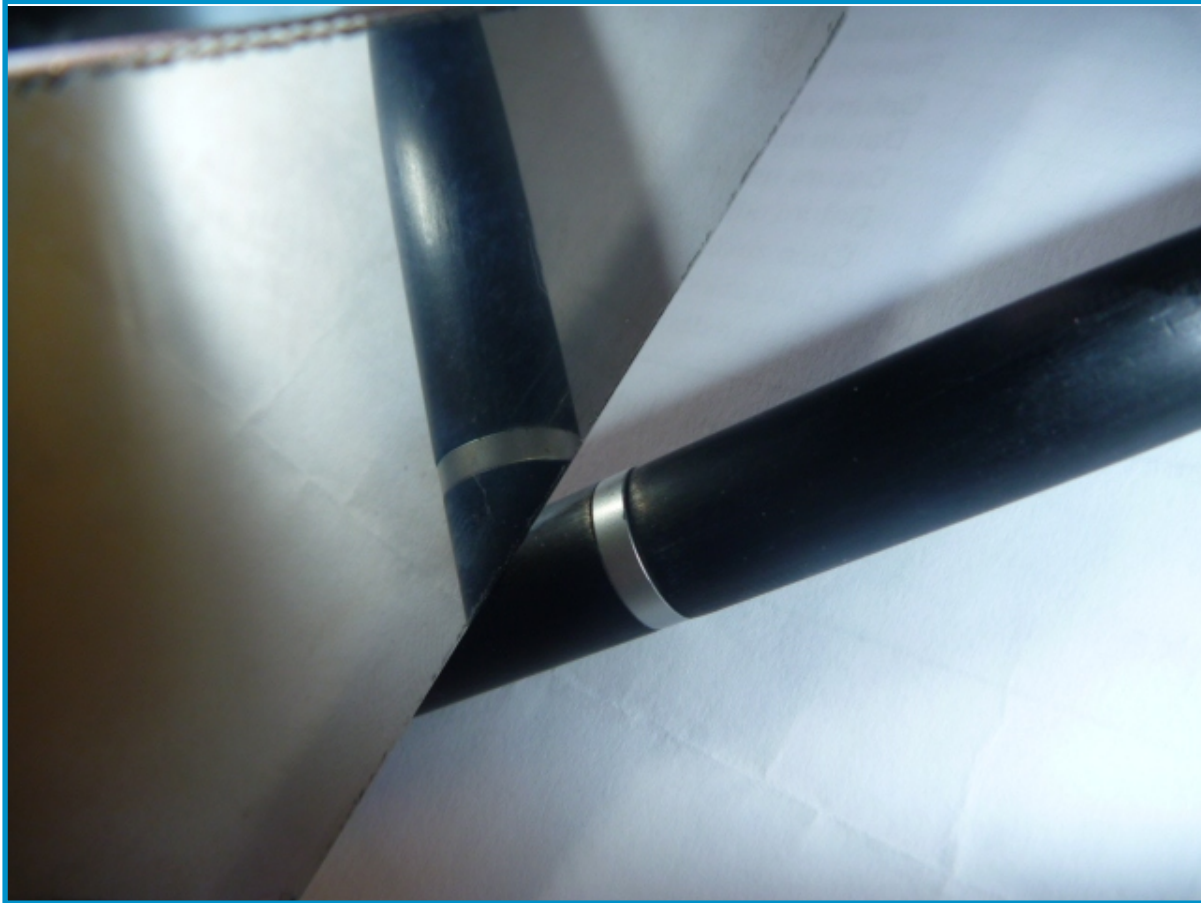

# Vzorník materiálu

---

nerozová ocel  
**LESK**

Vlastnosti:

nerozová ocel v lesklém provedení  
působí jako zrcadlo

[www.best-e-shop.eu](http://www.best-e-shop.eu)

# Vzorník materiálu

---

nerezová ocel  
**MAT**

Vlastnosti:

nerezová ocel v matném provedení  
vytváří matný vzhled

## nerezová ocel PÍSKOVANÁ